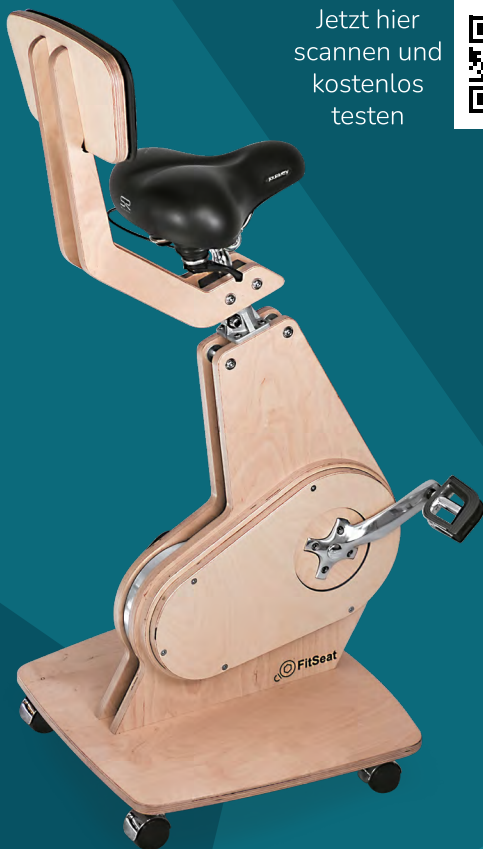

TESTE DEINEN FITSEAT JETZT VIER WOCHEN KOSTENLOS!

Ganz unverbindlich und entspannt testen.
Wir beraten dich gerne.

Jetzt hier
scannen und
kostenlos
testen

PureNature