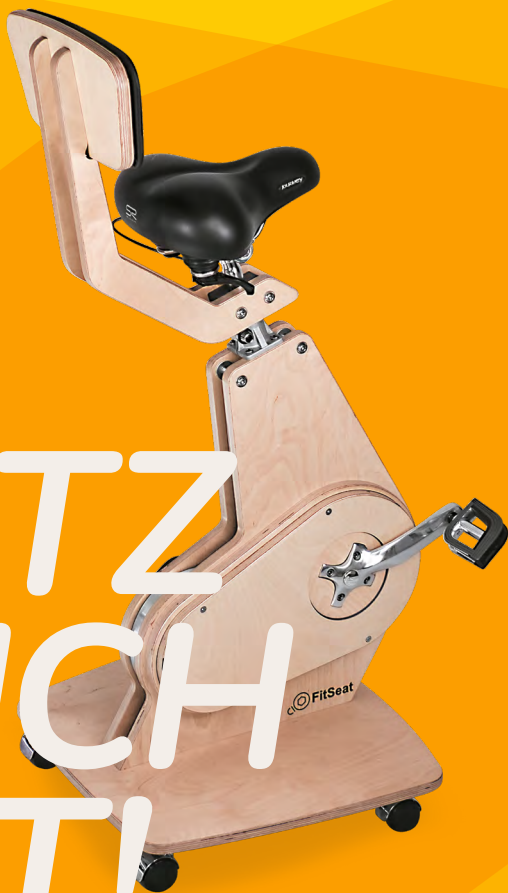

 **FitSeat**

**SITZ  
DICH  
FIT!**

**Verbinde Produktivität  
und Arbeitszeit mit  
persönlicher Fitness!**

# GESUNDHEIT UND FITNESS WÄHREND DER ARBEITSZEIT?

Bereits 15 Minuten FitSeat-Fahren steigern dein Wohlbefinden. Stress wird spürbar abgebaut, dein persönliches Gute-Laune-Level steigt. Der FitSeat ist die Innovation für alle, die sich einen effektiven Mehrwert für Gesundheit und Leistungsfähigkeit wünschen. Der FitSeat bietet in kürzester Zeit fühl- und messbare Effekte:

## DESIGN PLUS QUALITÄT

Der FitSeat ist der nachhaltige Fahrrad-Bürostuhl in Premiumqualität. Die hochwertigen Materialien und das ansprechende Design wurden für einen täglichen und langjährigen Einsatz optimal aufeinander abgestimmt.

Der FitSeat ist ergonomisch geformt und passend für alle Körpergrößen. Dank eines ausgeklügelten Sitzkonzepts sitzt man automatisch rückenfreundlich und komfortabel.

Jeder FitSeat ist Made in Germany und wird sorgfältig von Hand angefertigt. Die Qualitätskontrolle auf Einzelstückbasis garantiert die enorme Verlässlichkeit und Haltbarkeit.